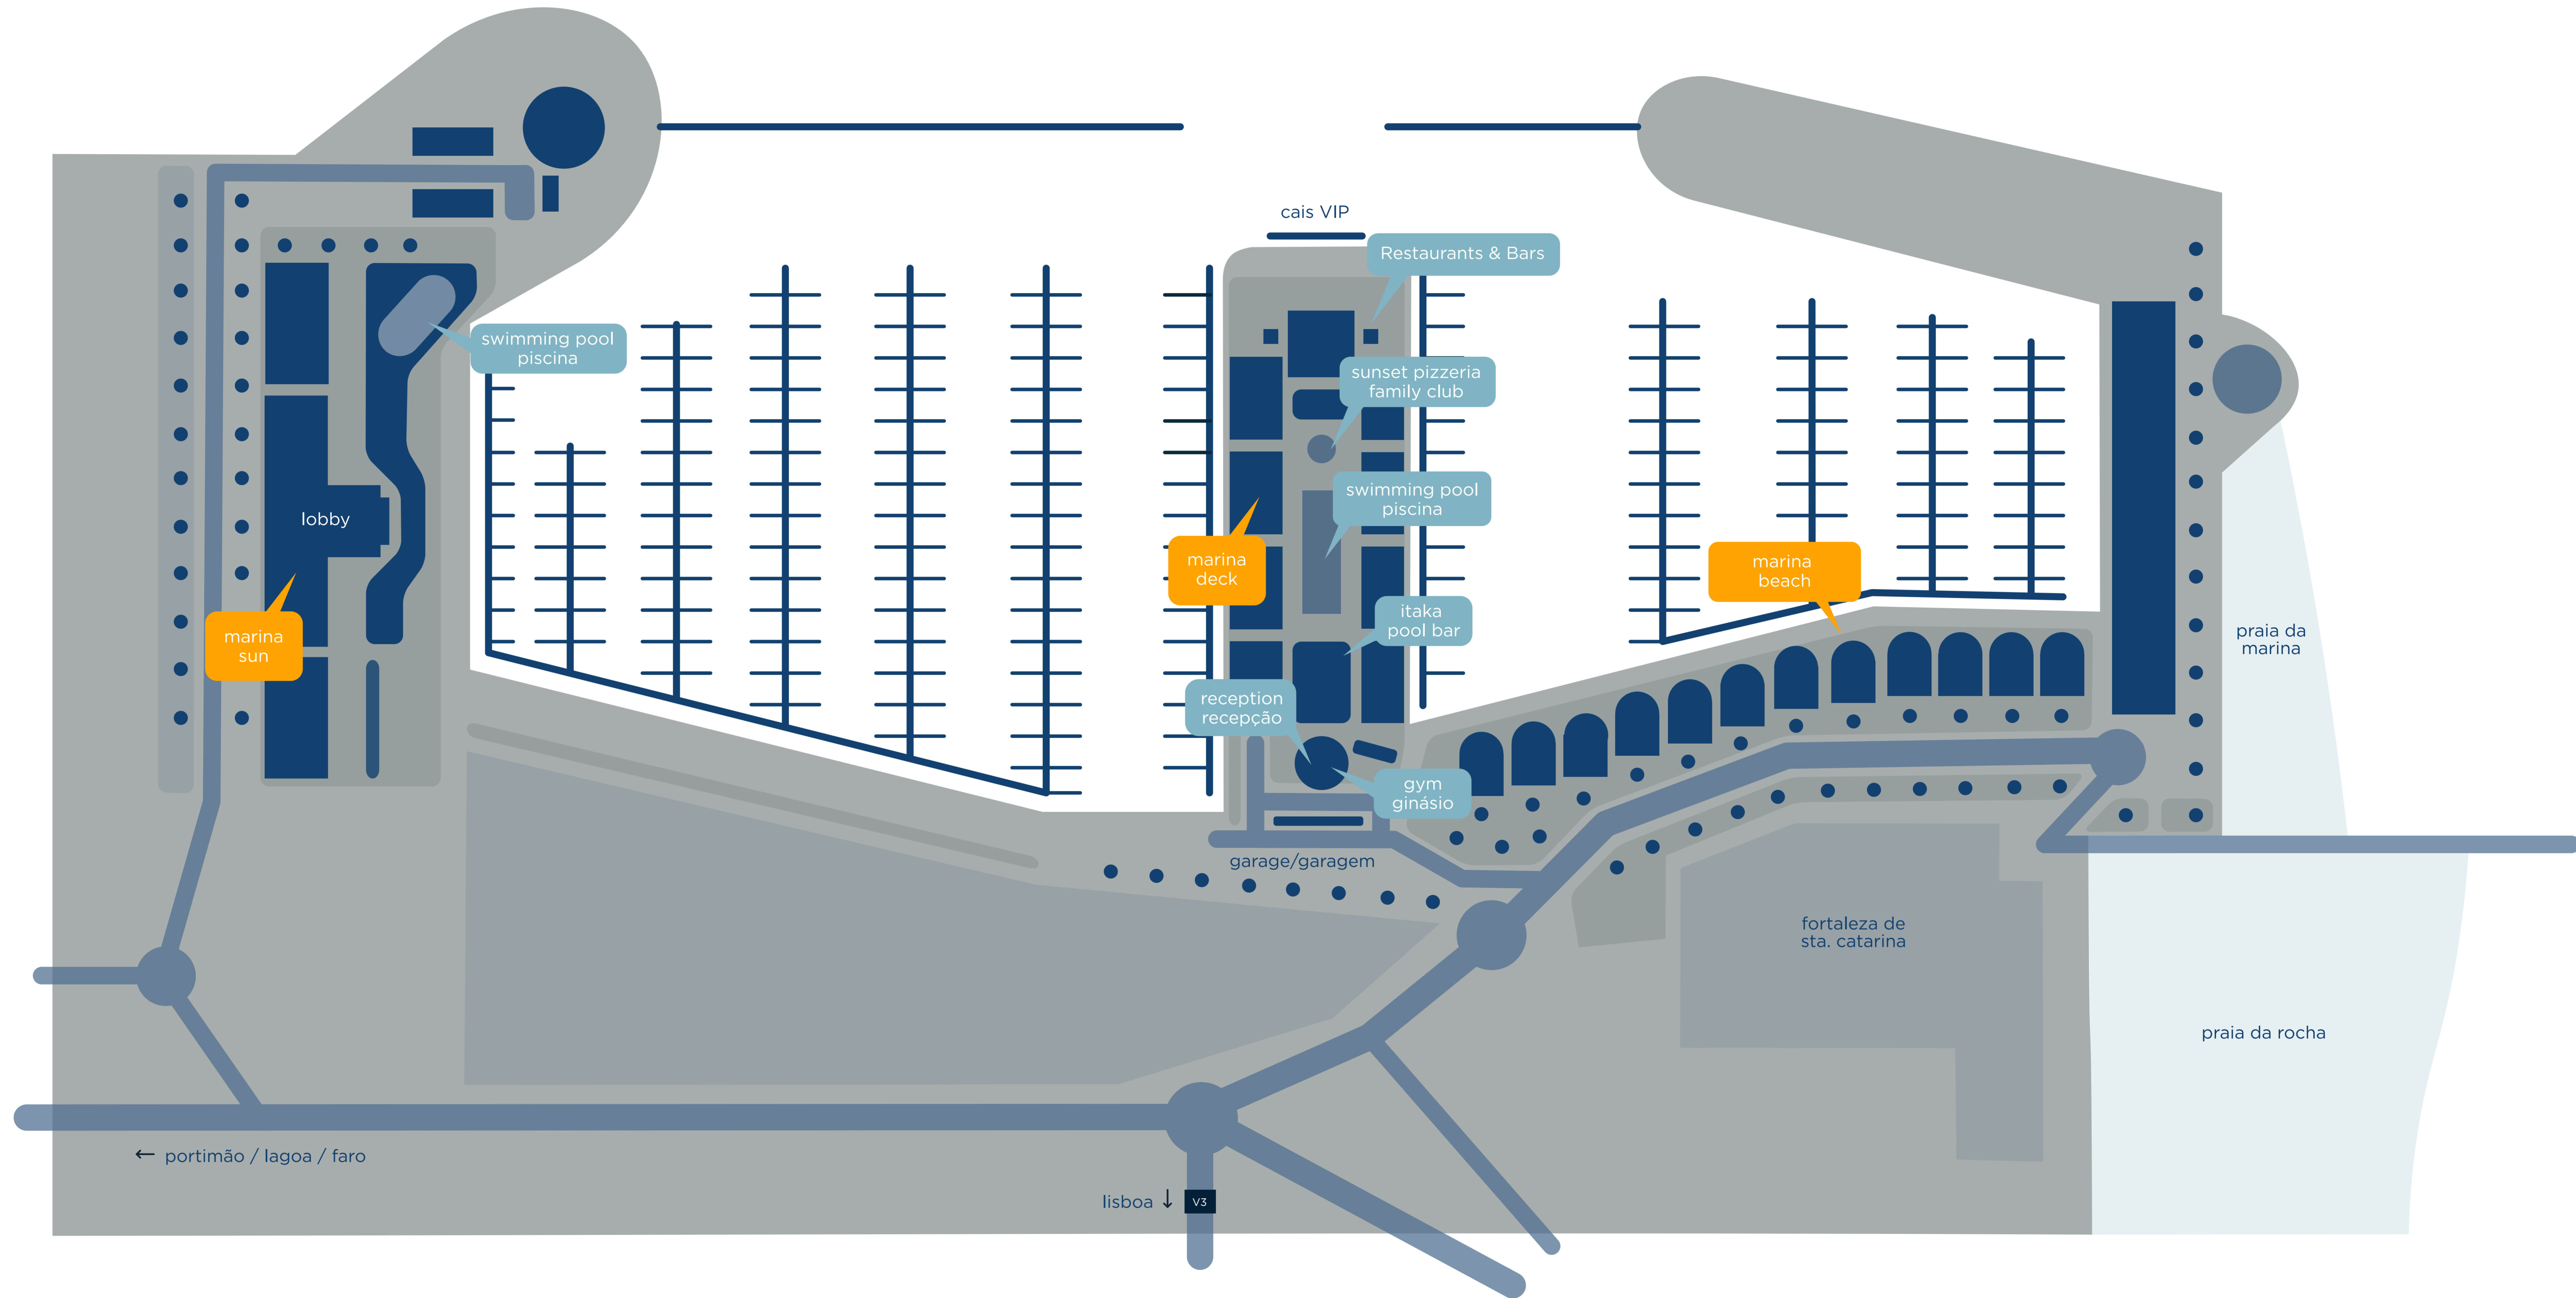

RESORT MAP  
MAPA DO RESORT

**contact and reservations**  
contacto e reservas

(+351) 282 460 200 - 282 460 201  
nhmarinaportimao@nh-hotels.com

**deck**  
marina lounge

**breakfast - pequeno-almoço**  
07h30 - 10h30  
**lunch - almoço**  
12h30 - 15h00  
**dinner - jantar**  
19h00 - 22h00

**T·BONE**  
TENDER STEAKHOUSE

**à la carte**  
19h00 - 22h30  
**premium bar**  
18h00 - 00h00